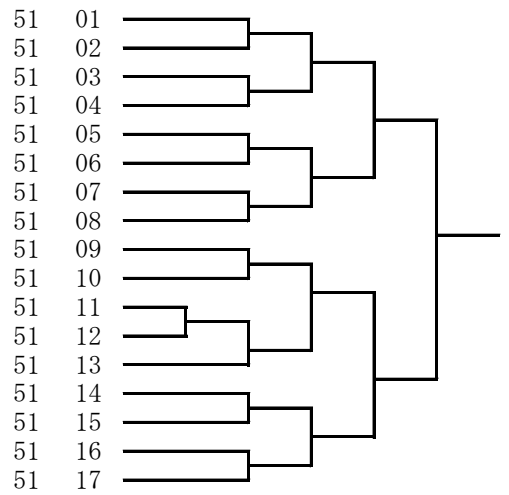

51 小学1年男子組手の部

06-42-03 宮田 肇
08-36-21 岩本 喜久男
03-13-41 荒尾 憲司
04-14-32 田中 千秋
01-01-19 高橋 誠彦
09-33-05 花尾 みき子
05-08-24 川下 巖
03-04-35 鬼生田 奈華夫
04-14-30 田中 千秋
03-15-02 野中 和美
08-36-22 岩本 喜久男
09-19-37 廣畑 修一
01-01-13 高橋 誠彦
04-26-01 久下 敦司
08-36-23 岩本 喜久男
03-04-01 鬼生田 奈華夫
02-12-01 堀川 真一

戸田 瑞麒
新井 湊空
林 誠司朗
西野 時生
平井 竣登
竹内 隼翔
小笠原 輝起
齋藤 清史郎
樋口 和隆
岡本 悠煌人
荒井 咲来
河淵 信之介
下條 航
安松 駿
宗和 樹生
林田 橙賀
朝山 慈史