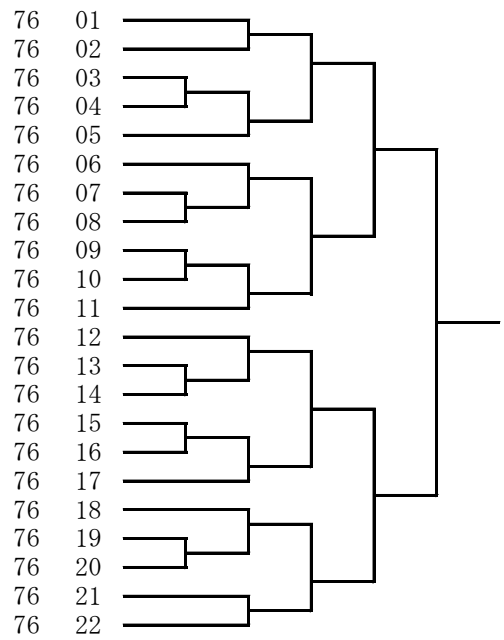

76 小学6年女子組手の部

02-12-15	堀川 真一	伊波 茉莉
06-42-39	宮田 肇	原田 愛生
03-13-31	荒尾 憲司	中田 怜那
08-36-14	岩本 喜久男	二見 美蘭
07-32-15	安井 淳	太田 一歌
05-18-02	立花 弘美	梶原 那月
06-42-40	宮田 肇	立花 彩羽
03-13-33	荒尾 憲司	原島 愛日
12-34-14	陰地 清志	堀 のの
08-36-15	岩本 喜久男	増本 心和
09-19-09	廣畑 修一	小上馬 凜花
06-42-41	宮田 肇	松永 あかり
13-46-08	其田 正行	大槻 瑠美
04-14-11	田中 千秋	藤田 雫
09-19-16	廣畑 修一	豊川 莉央
05-08-19	川下 巖	濱田 凜
03-13-32	荒尾 憲司	賀嶋 凜
12-34-42	陰地 清志	鎌田 莉緒
07-32-16	安井 淳	木元 ひかり
08-36-28	岩本 喜久男	木原 優花
05-37-18	岩中 伸二	今井 結衣
10-22-05	鳥飼 清	東野 葵