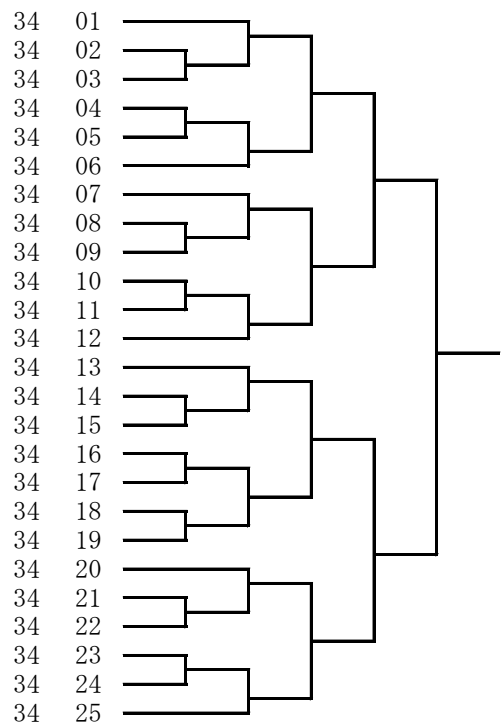

34 小学4年女子形の部

09-19-01 廣畑 修一
04-14-31 田中 千秋
07-32-14 安井 淳
03-13-28 荒尾 憲司
04-26-13 久下 敦司
05-08-18 川下 巖
03-13-44 荒尾 憲司
06-42-21 宮田 肇
01-01-18 高橋 誠彦
07-17-26 村田 勲
04-26-12 久下 敦司
02-12-06 堀川 真一
03-13-27 荒尾 憲司
05-08-05 川下 巖
09-19-24 廣畑 修一
04-26-10 久下 敦司
07-17-25 村田 勲
01-01-07 高橋 誠彦
06-42-22 宮田 肇
03-04-25 鬼生田 奈華夫
13-46-02 其田 正行
05-07-03 若本 義治郎
01-01-14 高橋 誠彦
04-14-33 田中 千秋
08-36-12 岩本 喜久男

宮崎 理和子
西野 和花
富岡 笑蘭
東島 莉心
石原 葵空
林 咲良
堀越 咲
延命寺 陽乃
秋田 雅
松浦 美貴
三島 由愛
門 良奈
富 希奈
小野 陽菜乃
三路 色葉
倉田 瑛音絆
松本 桃佳
合瀬 遙乃
片田 由依
小田部 穂乃
森田 深莉奈
寺岡 絢子
橋本 すばる
小原 梨愛奈
岩脇 果凜