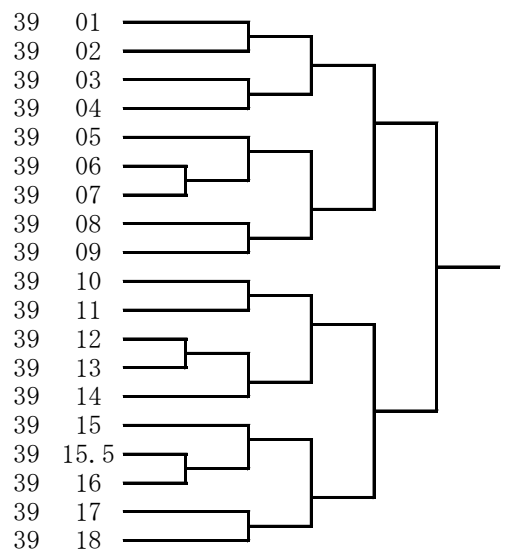

39 中学生有段女子形の部

03-15-08	野中 和美
06-42-52	宮田 肇
04-26-33	久下 敦司
03-03-08	大西 佳治
02-12-19	堀川 真一
03-13-35	荒尾 憲司
05-18-03	立花 弘美
03-04-15	鬼生田 奈華夫
13-46-10	其田 正行
10-22-06	鳥飼 清
03-04-12	鬼生田 奈華夫
13-46-06	其田 正行
03-13-34	荒尾 憲司
05-08-14	川下 巖
03-04-11	鬼生田 奈華夫
04-26-39	久下 敦司
06-42-51	宮田 肇
05-37-25	岩中 伸二
07-32-18	安井 淳

森本 知奈美
藤井 環夏
小谷 陽咲
濱 芽花
森本 あかり
木ノ本 姫礼
近藤 夏妃
西村 心杏
徳 小町
原田 りいさ
安井 綾香
平村 柚菜
西尾 咲輝
田中 詩和
清水 渚
中畑 七海
谷口 心咲
山上 明莉
松川 恵美