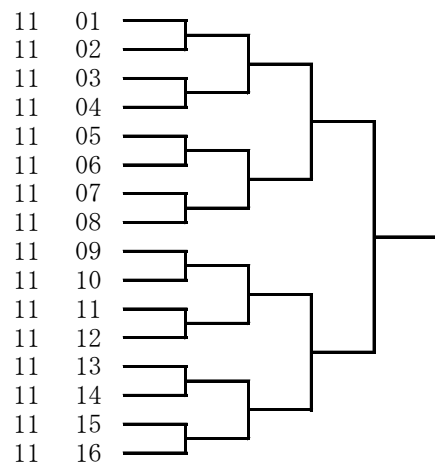

11 小学1年男子形の部

09-33-05 花尾 みき子
08-36-22 岩本 喜久男
02-12-01 堀川 真一
03-15-02 野中 和美
01-01-19 高橋 誠彦
03-13-41 荒尾 憲司
04-14-32 田中 千秋
05-37-01 岩中 伸二
04-26-01 久下 敦司
09-19-37 廣畑 修一
03-04-35 鬼生田 奈華夫
08-36-23 岩本 喜久男
01-01-13 高橋 誠彦
08-36-21 岩本 喜久男
05-08-24 川下 巖
06-42-03 宮田 肇

竹内 隼翔
荒井 咲来
朝山 慈史
岡本 悠煌人
平井 竣登
林 誠司朗
西野 時生
森 悠貴
安松 駿
河淵 信之介
齋藤 清史郎
宗和 樹生
下條 航
新井 湊空
小笠原 輝起
戸田 瑞麒