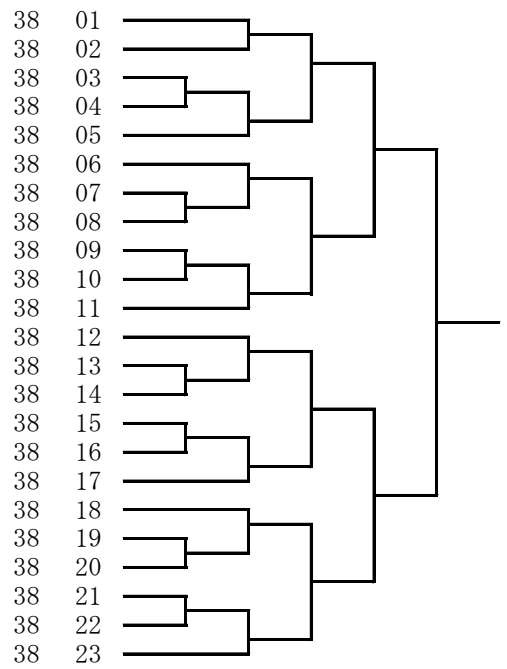

38 中学生段外女子形の部

04-26-40	久下 敦司
12-34-23	陰地 清志
07-17-34	村田 勲
06-42-56	宮田 肇
05-37-27	岩中 伸二
12-34-22	陰地 清志
04-14-07	田中 千秋
05-37-28	岩中 伸二
06-42-48	宮田 肇
05-08-06	川下 巖
07-17-32	村田 勲
06-42-49	宮田 肇
07-17-33	村田 勲
05-37-24	岩中 伸二
04-14-38	田中 千秋
09-19-10	廣畑 修一
07-32-17	安井 淳
04-26-29	久下 敦司
07-17-35	村田 勲
05-37-22	岩中 伸二
06-42-47	宮田 肇
03-03-07	大西 佳治
12-34-21	陰地 清志

久保田 音
高木 くるみ
松本 琉花
津代 妃愛
楠瀬 優奈
堀 なな
田中 ほのか
小山 莉央
倉脇 優奈
小関 凜菜
稲田 千佳子
田家 蘭歌
杉本 紗良
坂本 ゆあ
植田 未夢
岡田 彩愛
鎌田 華穂
松居 凜花
松下 想奈
櫻井 未来
原田 結生
浜崎 結衣
山本 莉暖