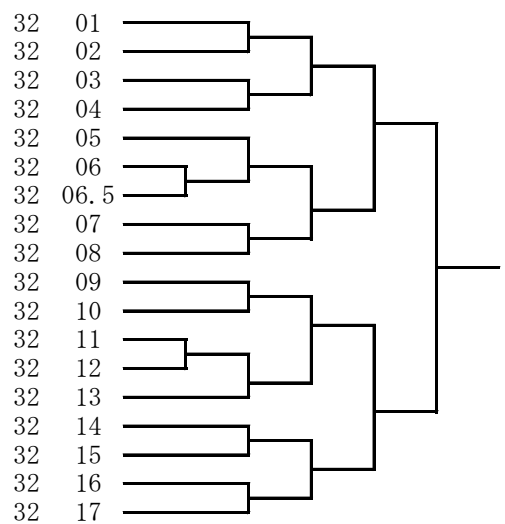

32 小学2年女子形の部

06-42-09 宮田 肇
03-04-31 鬼生田 奈華夫
09-19-28 廣畑 修一
03-13-40 荒尾 憲司
09-19-51 廣畑 修一
05-37-05 岩中 伸二
02-11-01 西田 衛
06-42-08 宮田 肇
03-04-32 鬼生田 奈華夫
09-19-39 廣畑 修一
06-42-12 宮田 肇
05-37-04 岩中 伸二
06-42-11 宮田 肇
03-04-33 鬼生田 奈華夫
06-42-10 宮田 肇
03-04-34 鬼生田 奈華夫
09-19-13 廣畑 修一
03-13-24 荒尾 憲司

岡田 望佑
北田 結梨佳
藤木 七菜
櫛橋 乙都
菅原 杏
今井 芽衣
田村 雫星
右田 明日香
安東 璃子
門 里咲
植木 詩
井上 藍伽
中村 音遥
堀越 心都
津代 桜愛
佐々木 風香
入江 釉生
辻 瑞織