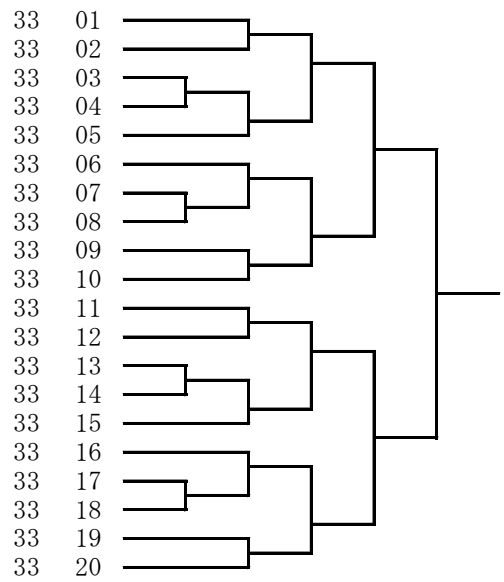

33 小学3年女子形の部

12-34-02 陰地 清志
05-37-10 岩中 伸二
03-13-25 荒尾 憲司
01-01-20 高橋 誠彦
08-36-26 岩本 喜久男
07-17-24 村田 勲
12-34-34 陰地 清志
05-08-23 川下 巖
12-34-04 陰地 清志
09-19-22 廣畑 修一
12-34-03 陰地 清志
06-42-17 宮田 肇
05-37-09 岩中 伸二
09-19-42 廣畑 修一
08-36-27 岩本 喜久男
05-08-21 川下 巖
12-34-33 陰地 清志
09-19-15 廣畑 修一
12-34-32 陰地 清志
03-13-26 荒尾 憲司

増田 美咲
打田 莉子
梶村 柑南
前田 珠花
林 美優
幡井 佑衣
竹中理央
小笠原 夕夏
赤尾 あや乃
安田 紫乃
堀 もも
大野 葵
岩井 玲
川崎 芽結華
水内 愛依
西口 花南
一瀬彩乃
中嶋 光彩
吉田悠希
生野 花