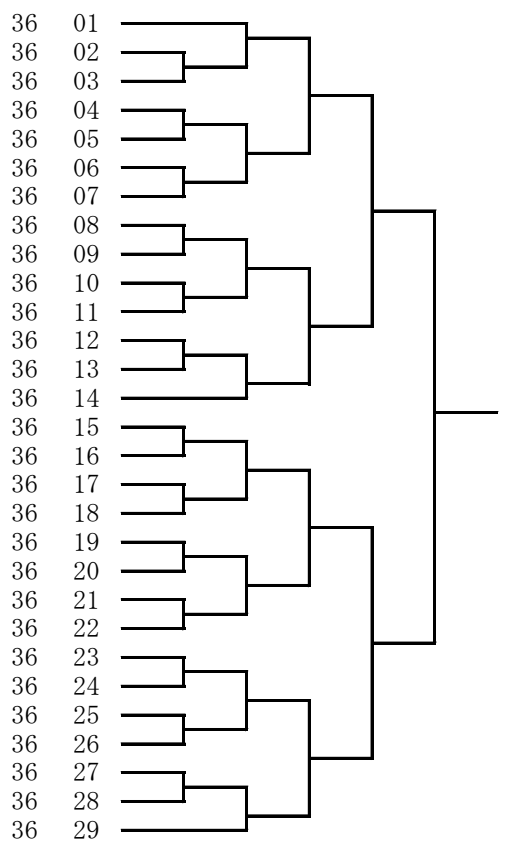

36 小学6年女子形の部

02-12-15	堀川 真一	伊波 茉莉	36 01
09-19-44	廣畑 修一	葛馬 実桜	36 02
07-17-29	村田 勲	川田 寧々	36 03
03-13-31	荒尾 憲司	中田 怜那	36 04
06-42-41	宮田 肇	松永 あかり	36 05
07-32-15	安井 淳	太田 一歌	36 06
12-34-14	陰地 清志	堀 のの	36 07
03-13-33	荒尾 憲司	原島 愛日	36 08
05-18-02	立花 弘美	梶原 那月	36 09
09-19-48	廣畑 修一	藤田 汐音	36 10
07-17-28	村田 勲	山口 あかり	36 11
08-36-14	岩本 喜久男	二見 美蘭	36 12
09-19-08	廣畑 修一	中嶋 美月	36 13
06-42-39	宮田 肇	原田 愛生	36 14
06-42-40	宮田 肇	立花 彩羽	36 15
04-14-40	田中 千秋	森川 藍乃	36 16
05-37-19	岩中 伸二	茂住 菜希	36 17
09-19-33	廣畑 修一	升田 遥	36 18
03-15-06	野中 和美	射手 矢 莉亜	36 19
07-17-30	村田 勲	高田 紗穂	36 20
13-46-08	其田 正行	大槻 瑠美	36 21
08-36-28	岩本 喜久男	木原 優花	36 22
09-19-40	廣畑 修一	佐藤 綾香	36 23
07-17-31	村田 勲	高田 真穂	36 24
05-18-06	立花 弘美	吉川 実花	36 25
12-34-42	陰地 清志	鎌田 莉緒	36 26
07-32-16	安井 淳	木元 ひかり	36 27
08-36-15	岩本 喜久男	増本 心和	36 28
03-13-32	荒尾 憲司	賀嶋 凜	36 29