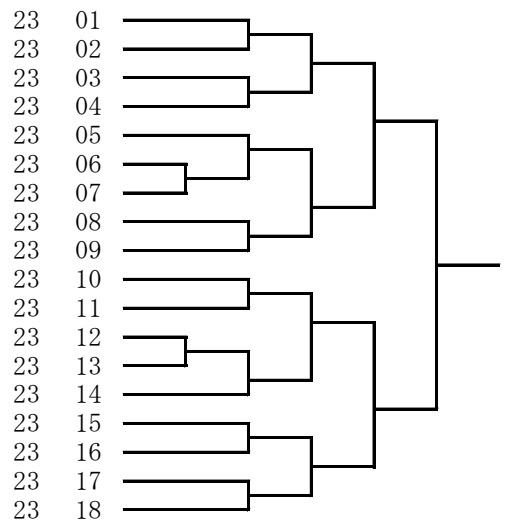

23 壮年男子形の部

13-46-12 其田 正行
09-19-11 廣畑 修一
01-29-01 八島 和雄
06-42-59 宮田 肇
03-13-22 荒尾 憲司
01-01-08 高橋 誠彦
09-19-53 廣畑 修一
06-10-18 濱脇 善之助
05-07-07 若本 義治郎
03-13-23 荒尾 憲司
09-19-07 廣畑 修一
06-42-58 宮田 肇
01-01-17 高橋 誠彦
09-33-01 花尾 みき子
03-03-09 大西 佳治
10-22-11 鳥飼 清
05-37-30 岩中 伸二
09-19-19 廣畑 修一

奥野 宏
岡田 英輝
難波 道明
森本 勝俊
賀嶋 悠
合瀬 恭幸
西村 雅文
松崎 淳
阪本 幸司
生野 達也
山崎 敏
原田 大輔
浅田 勝
桑垣 陽助
岡井 聡
川村 健二
二宮 忠士
西田 慎也