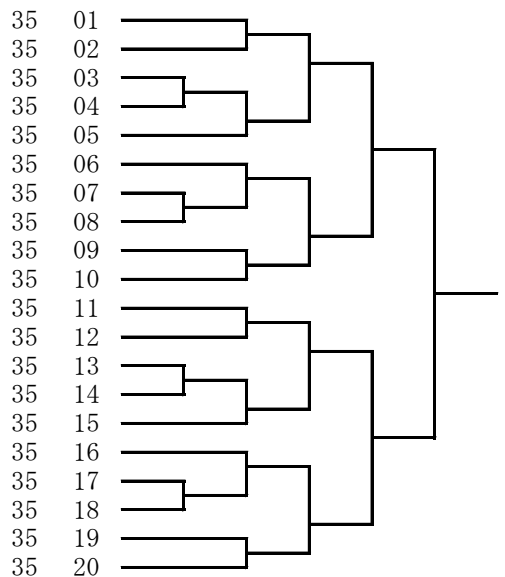

35 小学5年女子形の部

06-42-32	宮田 肇	村上 莉彩	35 01
04-14-02	田中 千秋	増田 葵花	35 02
12-34-40	陰地 清志	神田 瑠唯	35 03
04-26-21	久下 敦司	井上 春花	35 04
09-19-14	廣畑 修一	入江 結夢	35 05
11-30-04	窪田 三郎	磯野 翠吹	35 06
08-36-13	岩本 喜久男	増本 彩和	35 07
04-26-17	久下 敦司	安松 杏	35 08
05-37-20	岩中 伸二	楠瀬 迦奈	35 09
03-13-29	荒尾 憲司	岡見 月詠	35 10
07-17-27	村田 勲	中松 琉南	35 11
10-22-04	鳥飼 清	原田 りおな	35 12
06-42-33	宮田 肇	松岡 詩乃	35 13
09-33-03	花尾 みき子	奥田 陽	35 14
04-26-19	久下 敦司	栗野 夏帆	35 15
06-42-34	宮田 肇	右田 杏莉	35 16
04-14-26	田中 千秋	松田 愛音	35 17
05-18-05	立花 弘美	三木 智世	35 18
12-34-11	陰地 清志	山本 咲蓮	35 19
03-13-30	荒尾 憲司	丸山 瑞季	35 20