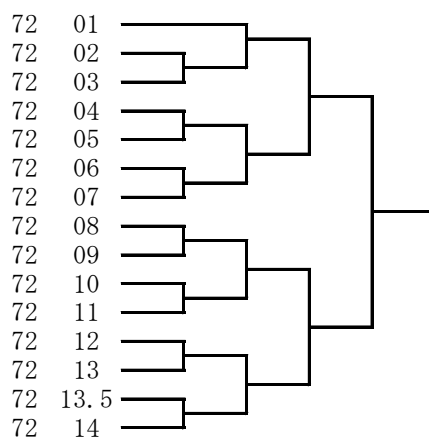

72 小学2年女子組手の部

06-42-09	宮田 肇	岡田 望佑
09-19-39	廣畑 修一	門 里咲
03-04-32	鬼生田 奈華夫	安東 璃子
03-04-31	鬼生田 奈華夫	北田 結梨佳
05-37-05	岩中 伸二	今井 芽衣
09-19-13	廣畑 修一	入江 釉生
06-42-11	宮田 肇	中村 音遥
03-13-24	荒尾 憲司	辻 瑞織
06-42-10	宮田 肇	津代 桜愛
06-42-12	宮田 肇	植木 詩
03-04-33	鬼生田 奈華夫	堀越 心都
09-19-51	廣畑 修一	菅原 杏
03-04-34	鬼生田 奈華夫	佐々木 風香
02-11-01	西田 衛	田村 雫星
06-42-08	宮田 肇	右田 明日香