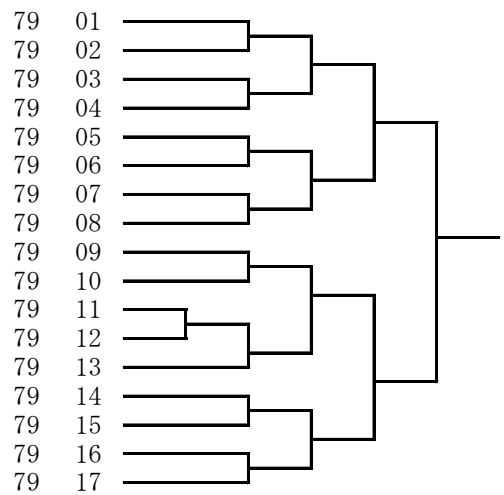

79 中学2・3年女子組手の部

08-36-18	岩本 喜久男	田山 末莉
06-42-52	宮田 肇	藤井 環夏
04-26-40	久下 敦司	久保田 音
12-34-22	陰地 清志	堀 なな
12-34-23	陰地 清志	高木 くるみ
04-26-33	久下 敦司	小谷 陽咲
03-04-12	鬼生田 奈華夫	安井 綾香
07-32-18	安井 淳	松川 恵美
04-26-39	久下 敦司	中畑 七海
12-34-21	陰地 清志	山本 莉暖
08-36-17	岩本 喜久男	大山 花れん
03-04-11	鬼生田 奈華夫	清水 渚
06-42-51	宮田 肇	谷口 心咲
08-36-16	岩本 喜久男	上田 美咲
04-26-37	久下 敦司	矢吹 椋里
06-42-56	宮田 肇	津代 妃愛
03-03-08	大西 佳治	濱 芽花