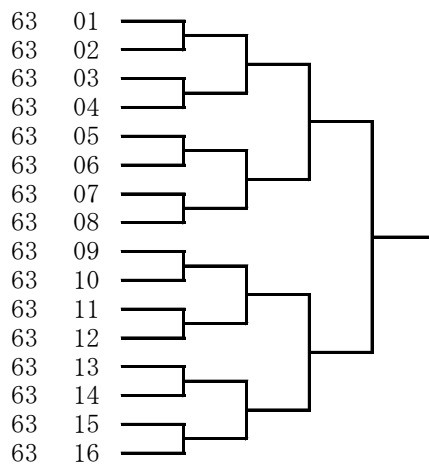

63 壮年男子組手の部

04-14-01	田中 千秋	塩野 昭典
03-13-22	荒尾 憲司	賀嶋 悠
07-32-13	安井 淳	橋本 浩一
06-42-57	宮田 肇	津代 健
04-14-27	田中 千秋	増田 宏之
05-08-16	川下 巖	小関 盛大
06-42-58	宮田 肇	原田 大輔
03-04-03	鬼生田 奈華夫	吉田 朋生
06-10-18	濱脇 善之助	松崎 淳
03-04-02	鬼生田 奈華夫	市来 博臣
06-42-60	宮田 肇	戸田 貴幸
07-17-22	村田 勲	植村 太一
06-42-59	宮田 肇	森本 勝俊
05-37-30	岩中 伸二	二宮 忠士
03-04-06	鬼生田 奈華夫	秋好 弘渡
04-14-29	田中 千秋	千葉 歩