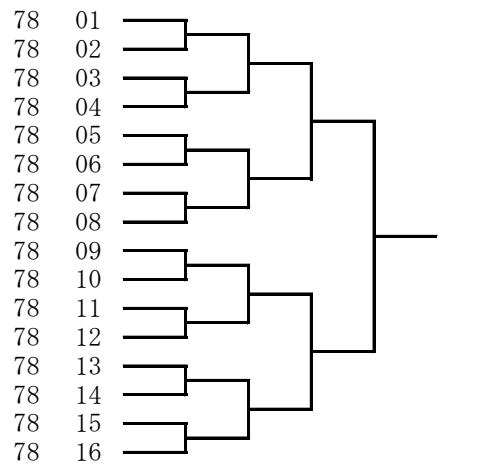

78 中学1年女子組手の部

02-12-18	堀川 真一	秋山 真利奈
07-32-17	安井 淳	鎌田 華穂
05-18-03	立花 弘美	近藤 夏妃
06-42-48	宮田 肇	倉脇 優奈
06-42-47	宮田 肇	原田 結生
04-14-07	田中 千秋	田中 ほのか
13-46-10	其田 正行	徳 小町
09-19-05	廣畑 修一	丸水 美琥
13-46-06	其田 正行	平村 柚菜
10-22-06	鳥飼 清	原田 りいさ
05-37-23	岩中 伸二	原田 莉音
06-42-46	宮田 肇	大角 茉優
05-08-06	川下 巖	小関 凜菜
06-42-49	宮田 肇	田家 蘭歌
03-04-15	鬼生田 奈華夫	西村 心杏
02-12-19	堀川 真一	森本 あかり